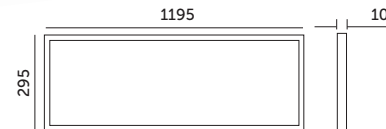

- ledowy zamiennik oprawy rastrowej,
- ultratłaski: 10 mm,
- kąt rozsyłu światła: 120 stopni,
- oprawa zawiera źródła światła o klasie energetycznej D,
- możliwość wymiany źródła światła LED jedynie przez wykwalifikowany personel.

- LED substitute for louver fitting,
- ultra-thin: 10 mm,
- beam angle: 120 degrees,
- fixture includes light sources of energy class D,
- the LED light source can only be replaced by qualified personnel.

275x1175