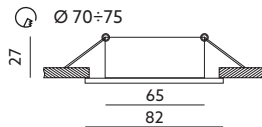

PIERŚCIEŃ OZDOBNY DO OPRAW / DECORATIVE RING FOR FITTINGS

OH30

MATOWY CHROM / MATT CHROME

- pierścień ozdobny do opraw - ruchomy,
- wykonany ze stali,
- nie zawiera źródła światła,
- nie zawiera oprawki ceramicznej.

- decorative ring for fittings - movable,
- made of steel,
- light source excluded,
- holder excluded.

MODEL	INDEKS	KOLOR	WAGA NETTO [kg]	PAKOWANIE [szt.]	KOD EAN
MODEL	INDEX	COLOR	NET WEIGHT [kg]	PACKING [pcs.]	BARCODE
OH30	KPOH30MC	MATOWY CHROM MATT CHROME	0,10	50	5900605094723

MAX
50W

d --- [m]
0,5

G5.3

GU10