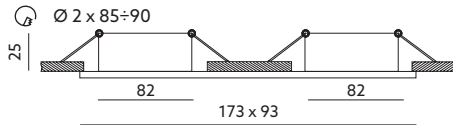

PIERŚCIEŃ OZDOBNY DO OPRAW / DECORATIVE RING FOR FITTINGS

OH228
CZARNY / BLACK

- pierścień ozdobny do opraw - ruchomy,
- materiał: aluminium szczotkowane,
- nie zawiera źródła światła,
- nie zawiera oprawki ceramicznej.

- decorative ring for fittings - movable,
- material: brushed aluminium,
- light source excluded,
- holder excluded.

MODEL	INDEKS	KOLOR	WAGA NETTO [kg]	PAKOWANIE [szt.]	KOD EAN
MODEL	INDEX	COLOR	NET WEIGHT [kg]	PACKING [pcs.]	BARCODE
OH228	KPOH228CZ	CZARNY BLACK	0,18	30	5900605094785