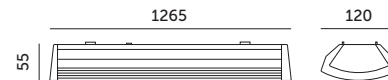

STANDARD LINE

OPRAWY ŚWIETLÓWKOWE / LED T8 FIXTURES

DELFA 2x120

- ścienna-sufitowa oprawa na świetlówki LED T8 z zasilaniem jednostronnym,
- obudowa wykonana z blachy stalowej malowanej na biało i tworzywa sztucznego PS,
- klosz przezroczysty z poliwęglanu,
- oprawa nie zawiera źródła światła.

- wall and ceiling fixture for T8 LED tubes with single-sided power,
- housing made of steel sheet, painted white and plastic PS,
- transparent cover, made of PC,
- fixture without a light source.

MODEL	INDEKS	WAGA NETTO [kg]	PAKOWANIE [szt.]	KOD EAN
MODEL	INDEX	NET WEIGHT [kg]	PACKING [pcs]	BARCODE
DELFA 2X120	KFDA2120	0,88	10	5902846010289