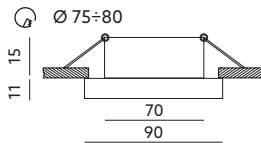

PIERŚCIEŃ OZDOBNY DO OPRAW / DECORATIVE RING FOR FITTINGS

OH51

PRZEŹROCZYSTY / TRANSPARENT

- pierścień ozdobny do opraw – ruchomy,
- wykonany ze stopu aluminium i szkła,
- nie zawiera źródła światła,
- nie zawiera oprawki ceramicznej.

- decorative ring for fittings – movable,
- made of aluminum alloy and glass,
- light source excluded,
- holder excluded.

MODEL	INDEKS	KOLOR	WAGA NETTO [kg]	PAKOWANIE [szt.]	KOD EAN
MODEL	INDEX	COLOR	NET WEIGHT [kg]	PACKING [pcs.]	BARCODE
OH51	KPOH51CL	PRZEŹROCZYSTY TRANSPARENT	0,15	50	5902846011354