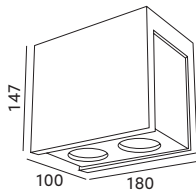

OPRAWY SUFITOWE / CEILING LAMPS

PURO

- oprawa nasufitowa - nieruchoma,
- materiał: gips i metal,
- kolor: biały, może być malowany farbami ściennymi.

- ceiling fixture - fixed,
- made of gypsum and metal,
- color: white, can be painted with mural paints.

MODEL	INDEKS	WAGA NETTO [kg]	PAKOWANIE [szt.]	KOD EAN
MODEL	INDEX	NET WEIGHT [kg]	PACKING [pcs.]	BARCODE
PURO	KRPO	2,29	8	5902846011538