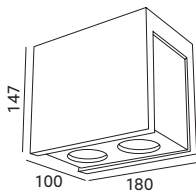

OPRAWY SUFITOWE / CEILING LAMPS

PURO CHROME

- oprawa nasufitowa – nieruchoma,
- materiał: gips i metal,
- kolor: biały, może być malowany farbami
ścianymi.

- ceiling fixture – fixed,
- made of gypsum and metal,
- color: white, can be painted with mural paints.

MODEL	INDEKS	WAGA NETTO [kg]	PAKOWANIE [szt.]	KOD EAN
MODEL	INDEX	NET WEIGHT [kg]	PACKING [pcs.]	BARCODE
PURO CHROME	KRPC	2,29	8	5902846011668