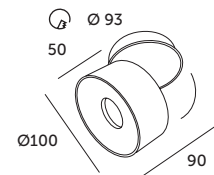

ART OF LIGHT OPRAWY SUFITOWE / RECESSED FITTINGS

LED OSLO 14W

- oprawa do wbudowania – ruchoma,
- materiał: aluminium,
- kolor: biały,
- kąt rozsytu światła: 38 stopni,
- możliwość wymiany źródła światła LED jedynie przez wykwalifikowany personel.

- built-in fitting – movable,
- made of aluminium,
- color: white,
- beam angle: 38 degrees,
- the LED light source can only be replaced by qualified personnel.

MODEL	INDEKS	POBÓR MOCY [W]	BARWA ŚWIATŁA	STRUMIEŃ ŚWIETLNY [lm]	WAGA NETTO [kg]	PAKOWANIE [szt.]	KOD EAN
MODEL	INDEX	POWER [W]	LIGHT COLOR	LUMINOUS FLUX [lm]	NET WEIGHT [kg]	PACKING [pcs.]	BARCODE
LED OSLO 14W	KQOO14W	14	CIEPŁOBIĄŁA WARM WHITE	870	0,60	24	5902846011460