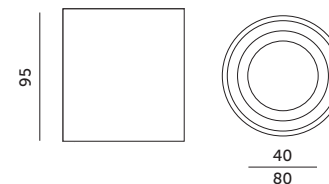

STANDARD LINE

OPRAWY DO NABUDOWANIA / BUILD-ON FIXTURES

AQUARIUS ROUND

CZARNY
BLACK

BIAŁY
WHITE

- sufitowa oprawa punktowa – nieruchoma,
- wykonana z aluminium,
- jako źródło światła stosuje się żarówkę GU10,
- oprawka do źródła światła w zestawie,
- oprawa nie zawiera źródła światła.

- ceiling spotlight – fixed,
- made of aluminium,
- uses GU10 bulb as the light source,
- ceramic socket included,
- light source not included.

MODEL	INDEKS	KOLOR	WAGA NETTO [kg]	PAKOWANIE [szt.]	KOD EAN
MODEL	INDEX	COLOR	NET WEIGHT [kg]	PACKING [pcs]	BARCODE
AQUARIUS ROUND	KPARCZ	CZARNY BLACK	0,23	20	5902846014584
AQUARIUS ROUND	KPARBI	BIAŁY WHITE	0,23	20	5902846014607