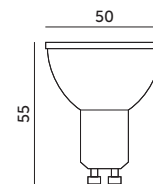

# LED GU10 7W PREMIUM

- kąt rozsytu światła: 80 stopni,  
- jednolitość barwy: 6 stopni.

- beam angle: 80 degrees,  
- color uniformity: 6 degrees.

MODEL	INDEKS	POBÓR MOCY [W]	BARWA ŚWIATŁA	STRUMIEŃ ŚWIETLNY [lm]	ŚWIATŁOŚĆ [cd]	WAGA NETTO [kg]	PAKOWANIE [szt.]	KOD EAN
MODEL	INDEX	POWER [W]	LIGHT COLOR	LUMINOUS FLUX [lm]	CANDLEPOWER [cd]	NET WEIGHT [kg]	PACKING [pcs]	BARCODE
LED GU10 7W CB	KAGU7,0CBPRE	7	CIEPŁOBIŁA WARM WHITE	630	536	0,03	100	5902846019107
LED GU10 7W NB	KAGU7,0NBPRE	7	NEUTRALNA BIAŁA NEUTRAL WHITE	630	536	0,03	100	5902846019114
LED GU10 7W ZB	KAGU7,0ZBPRES	7	ZIMNOBIAŁA COOL WHITE	630	536	0,03	100	5902846019121