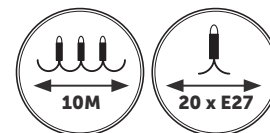

STANDARD LINE

LAMPY OGRODOWE / GARDEN LIGHTS

MIMOSA 10M 20xE27

- girlanda 10-metrowa o rozmieszczeniu gniazd co 0,5 metra,
- możliwość łączenia w szereg do maksymalnej mocy 2300W,
- nie zawiera źródła światła,
- przewód: HO5RN-F 2 x 1 mm.

- 10 m garland with socket every 0,5 m,
- can be connected in line up to 2300W,
- light source not included,
- wire: HO5RN-F 2 x 1 mm.

MODEL	INDEKS	KOLOR	WAGA NETTO [kg]	PAKOWANIE [szt.]	KOD EAN
MODEL	INDEX	COLOR	NET WEIGHT [kg]	PACKING [pcs]	BARCODE
MIMOSA 10M 20xE27	KTMA10M20G	CZARNY BLACK	2,01	8	5902846019350