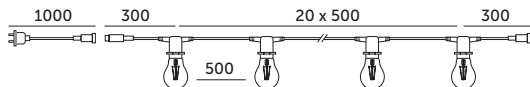

STANDARD LINE

LAMPY OGRODOWE / GARDEN LIGHTS

MIMOSA 10M 20xE27

- girlanda 10-metrowa o rozmieszczeniu gniazd co 0,5 metra,
- możliwość łączenia w szereg do maksymalnej mocy 2300W,
- nie zawiera źródła światła,
- przewód: HO5RN-F 2 x 1 mm.

- 10 m garland with socket every 0,5 m,
- can be connected in line up to 2300W,
- light source not included,
- wire: HO5RN-F 2 x 1 mm.

MODEL	INDEKS	KOLOR	WAGA NETTO [kg]	PAKOWANIE [szt.]	KOD EAN
MODEL	INDEX	COLOR	NET WEIGHT [kg]	PACKING [pcs]	BARCODE
MIMOSA 10M 20xE27	KTMA10M20G	CZARNY BLACK	2,01	8	5902846019350