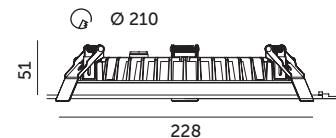

# LED NEXEYE NE1 30W

PRODUKT Z ATESTEM

- oprawa ledowa do wbudowania w sufit,
- obudowa wykonana z aluminium, klosz mleczny z PMMA,
- kąt rozsytu światła: 110 stopni,
- oprawa zachowuje stopień ochrony IP44 w przypadku montażu podtynkowego,
- nie można wymieniać lamp w oprawie.

- recessed LED fixture,
- base made of aluminium, milky cover made of PMMA,
- beam angle: 110 degrees,
- in case of recessed installation, fixture retains IP44 protection degree,
- lamps in the fixture cannot be replaced.