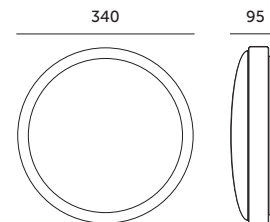

# ROMERO

CHROM  
CHROME

CZARNY  
BLACK

- podstawa wykonana z aluminium,  
klosz matowy z akrylu.

- base made of aluminium, matt cover  
made of acryl.

MODEL	INDEKS	KOLOR	WAGA NETTO [kg]	PAKOWANIE [szt.]	KOD EAN
MODEL	INDEX	COLOR	NET WEIGHT [kg]	PACKING [pcs]	BARCODE
ROMERO	KKRO	CHROM CHROME	0,65	10	5900605098813
ROMERO	KKROCZ	CZARNY BLACK	0,65	10	5902201301649