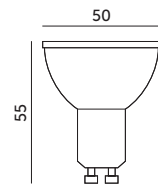

# LED GU10 3W PREMIUM

- kąt rozsytu światła: 80 stopni,  
- jednolitość barwy: 6 stopni.

- beam angle: 80 degrees,  
- color uniformity: 6 degrees.

MODEL	INDEKS	POBÓR MOCY [W]	BARWA ŚWIATŁA	STRUMIEN ŚWIETLNY [lm]	ŚWIATŁOŚĆ [cd]	WAGA NETTO [kg]	PAKOWANIE [szt.]	KOD EAN
MODEL	INDEX	POWER [W]	LIGHT COLOR	LUMINOUS FLUX [lm]	CANDLEPOWER [cd]	NET WEIGHT [kg]	PACKING [pcs]	BARCODE
LED GU10 3W CB	KAGU3,0CBPRE	3	CIEPŁOBIAŁA WARM WHITE	270	255	0,03	100	5902201301960
LED GU10 3W NB	KAGU3,0NBPRE	3	NEUTRALNA BIAŁA NEUTRAL WHITE	270	255	0,03	100	5902201301977
LED GU10 3W ZB	KAGU3,0ZBPRE	3	ZIMNOBIAŁA COOL WHITE	270	255	0,03	100	5902201301984