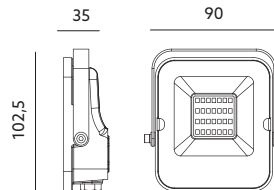

## PREMIUM

- praktyczny i ekonomiczny projektor oświetleniowy,  
- obudowa wykonana z aluminium,  
- kąt rozsyłu światła: 120 stopni,  
- nie można wymieniać lamp w oprawie.

- practical and economical lighting projector,  
- cover made of aluminum,  
- beam angle: 120 degrees,  
- lamps are unchangeable.