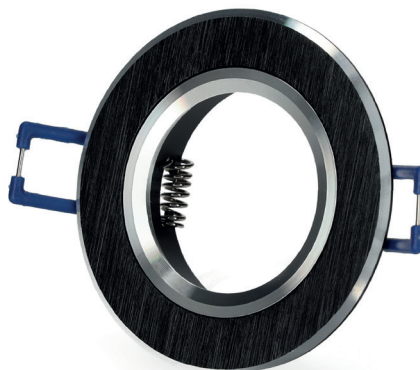

OH21

CHROM
CHROMECZARNY
BLACK

- pierścień ozdobny do opraw – nieruchomy,
- materiał: aluminium szczotkowane,
- nie zawiera źródła światła,
- nie zawiera oprawki ceramicznej.

- decorative ring for recessed fittings – fixed,
- made of aluminum with a brushed black finish,
- light source not included,
- ceramic socket not included.

MODEL	INDEKS	KOLOR	WAGA NETTO [kg]	PAKOWANIE [szt.]	KOD EAN
MODEL	INDEX	COLOR	NET WEIGHT [kg]	PACKING [pcs]	BARCODE
OH21	KPOH21CH	CHROM CHROME	0,03	100	5900605092965
OH21	KPOH21CZ	CZARNY BLACK	0,03	100	5900605093641