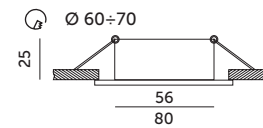

OH21

CHROM
CHROMECZARNY
BLACK

- pierścień ozdobny do opraw – nieruchomy,
- materiał: aluminium szczotkowane,
- nie zawiera źródła światła,
- nie zawiera oprawki ceramicznej.

- decorative ring for recessed fittings – fixed,
- made of aluminum with a brushed black finish,
- light source not included,
- ceramic socket not included.

MODEL	INDEKS	KOLOR	WAGA NETTO [kg]	PAKOWANIE [szt.]	KOD EAN
MODEL	INDEX	COLOR	NET WEIGHT [kg]	PACKING [pcs]	BARCODE
OH21	KPOH21CH	CHROM CHROME	0,03	100	5900605092965
OH21	KPOH21CZ	CZARNY BLACK	0,03	100	5900605093641