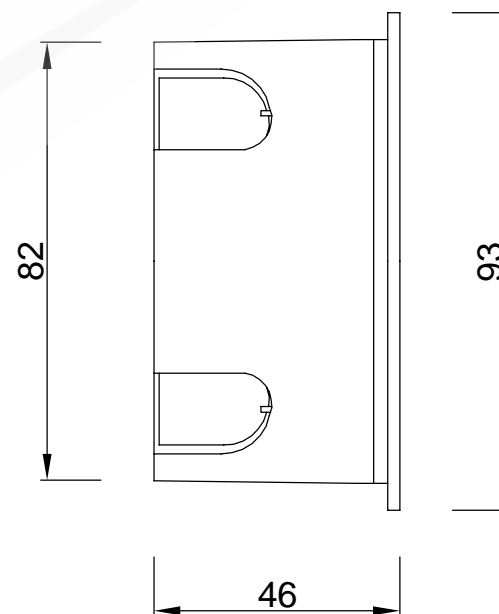

wymiary w [mm]

F1.0014 | Puszka odgałęźna PO 80 do płyt gipsowych

F-ELEKTRO Bryzek-Najbor sp.j.

ul. Łazówka 43a, 34-100 Wadowice

www.f-elektro.com, e-mail: info@f-elektro.com