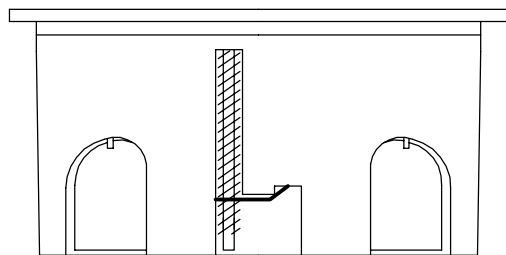

wymiary w [mm]

F1.0014 | Puszka odgałęźna PO 80 do płyt gipsowych

F-ELEKTRO Bryzek-Najbor sp.j.

ul. Łazówka 43a, 34-100 Wadowice

www.f-elektro.com, e-mail: info@f-elektro.com