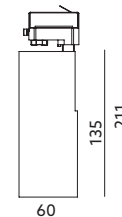

OPRAWY LED / LED FIXTURES

LED NEXTRACK NT4

MINI 10W

nexus
PRO LIGHT

BIAŁY / WHITE

- zasilanie: 230V AC (poprzez adapter na szynę 3-fazową),
- kompatybilność z szynoprzewodami Global Trac, Unipro, itp.
- nie można wymienić lamp w oprawie.

- power: 230V AC (through the adaptor for 3-phase track),
- compatible with Global Trac, Unipro, etc.
- lamps are unchangeable.

MODEL	INDEKS	POBÓR MOCY [W]	TEMPERATURA BARWOWA [K]	KĄT ROZSYŁU ŚWIATŁA	STRUMIEŃ ŚWIETLNY [lm]	WAGA NETTO [kg]	PAKOWANIE [szt.]	KOD EAN
MODEL	INDEX	POWER [W]	COLOR TEMPERATURE [K]	BEAM ANGLE	LUMINOUS FLUX [lm]	NET WEIGHT [kg]	PACKING [pcs.]	BARCODE
LED NEXTRACK NT4 MINI	02NSTM46FA0B	10	3000	36°	900	0,63	20	5902846019374
LED NEXTRACK NT4 MINI	02NSTM46FG0B	10	4000	36°	900	0,63	20	5902846019381
LED NEXTRACK NT4 MINI	02NSTM6HA0BP	10	3000	60°	900	0,63	20	5902201305333
LED NEXTRACK NT4 MINI	02NSTM6HG0BP	10	4000	60°	900	0,63	20	5902201305913