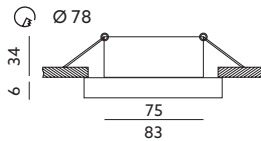

# VENEDIG RUND

CHROM / CHROME

- pierścień ozdobny do opraw o podwyższonej hermetyczności - nieruchomy,
- wykonany ze stopu aluminium,
- nie zawiera źródła światła,
- nie zawiera oprawki ceramicznej.

- decorative ring for fittings, hermetic - fixed,
- made of aluminium alloy,
- light source excluded,
- holder excluded.

MODEL	INDEKS	KOLOR	WAGA NETTO [kg]	PAKOWANIE [szt.]	KOD EAN
MODEL	INDEX	COLOR	NET WEIGHT [kg]	PACKING [pcs.]	BARCODE
VENEDIG RUND	KPVGRUNCM	CHROM CHROME	0,12	50	4251292420861

MAX  
50W

12VDC

230V~

50Hz