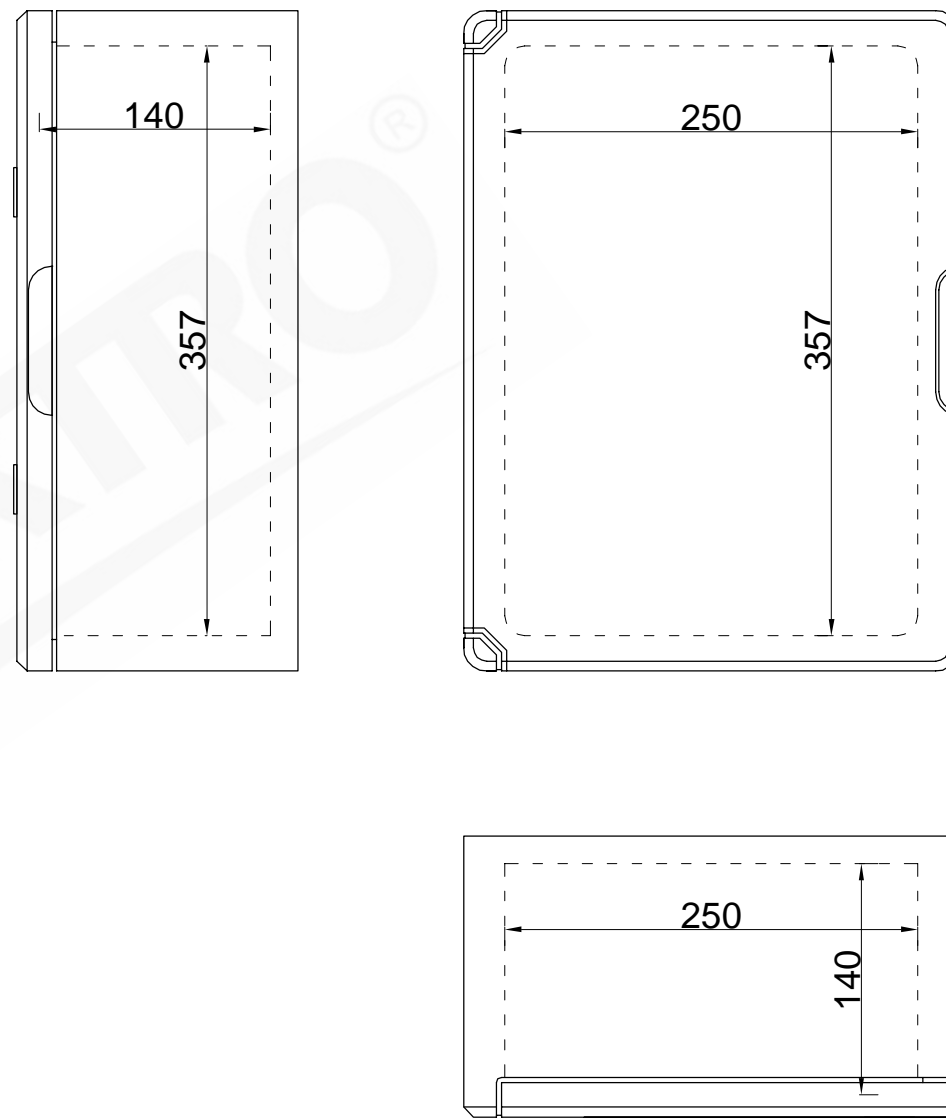

wymiary w [mm]

WYMIARY ZEWNĘTRZNE

WYMIARY WEWNĘTRZNE

F1.0122 Szafa 300x400x170 mm IP 65

F-ELEKTRO Bryzek-Najbor sp.j.

ul. Łazówka 43a, 34-100 Wadowice

www.f-elektro.com, e-mail: info@f-elektro.com