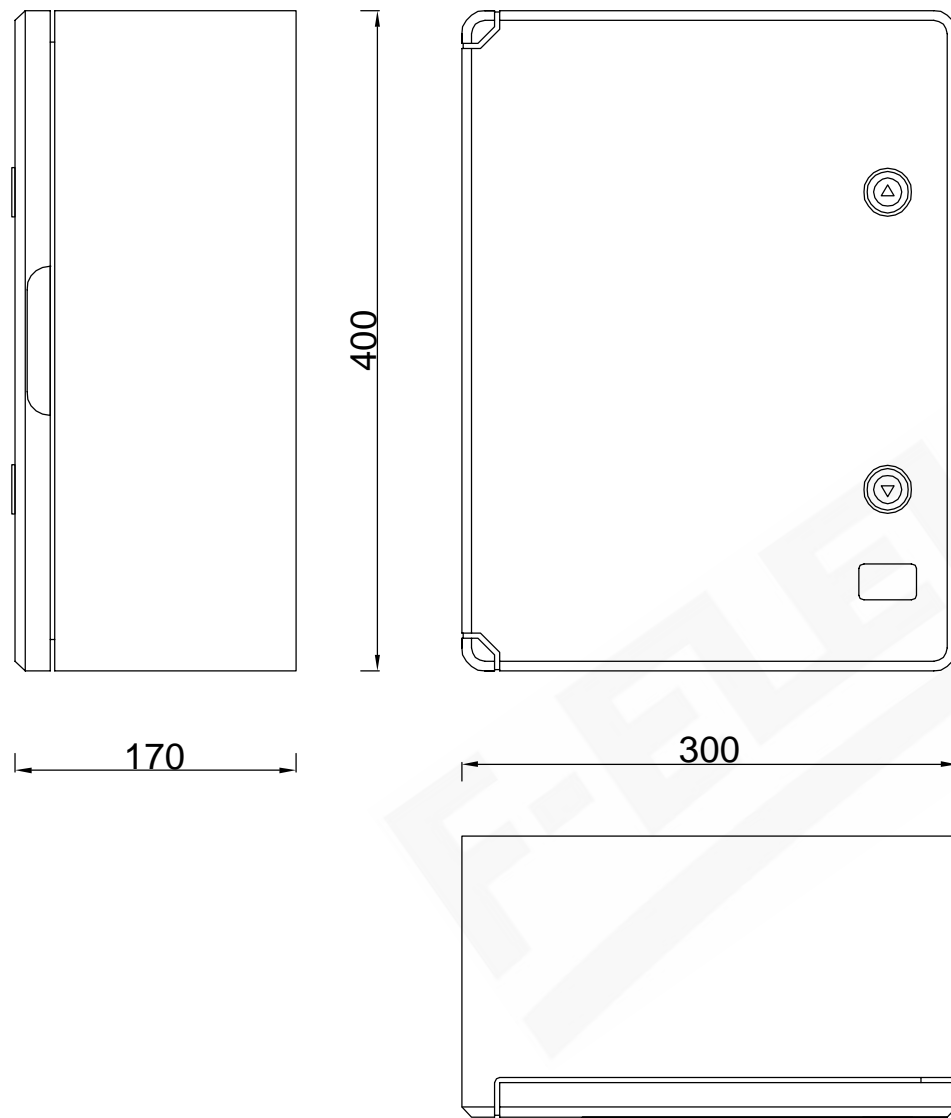

wymiary w [mm]

WYMIARY ZEWNĘTRZNE

WYMIARY WEWNĘTRZNE

F1.0122 Szafa 300x400x170 mm IP 65

F-ELEKTRO Bryzek-Najbor sp.j.

ul. Łazówka 43a, 34-100 Wadowice

www.f-elektro.com, e-mail: info@f-elektro.com