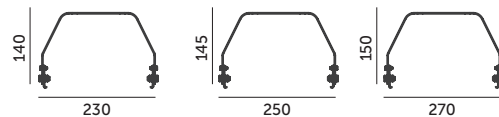

# UCHWYT DO LED NINA

/ HANDLE FOR A LED NINA

- przeznaczone do montażu sufitowego  
opraw LED NINA.

- intended for ceiling installation  
of LED NINA fixtures.

MODEL	INDEKS	KOLOR	WAGA NETTO [kg]	PAKOWANIE [szt.]	KOD EAN
MODEL	INDEX	COLOR	NET WEIGHT [kg]	PACKING [pcs.]	BARCODE
UCHWYT DO LED NINA 100W	KFNAU100	CZARNY BLACK	0,45	12	5906340210008
UCHWYT DO LED NINA 150W	KFNAU150	CZARNY BLACK	0,52	12	5902201308433
UCHWYT DO LED NINA 200W	KFNAU200	CZARNY BLACK	0,57	12	5902201308440