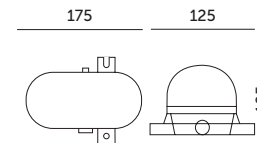

STANDARD LINE

OPRAWY TECHNICZNE / TECHNICAL LIGHTING

SOMA PC 60 SIATKA PLASTIK

- podstawa i osłona wykonana z tworzywa sztucznego,
- klosz wykonany z poliwęglanu.

- base and cover made of plastic,
- shade made of PC.

| MODEL | INDEKS | KOLOR | WAGA NETTO [kg] | PAKOWANIE [szt.] | KOD EAN |
|---------------------------|----------|----------------|-----------------|------------------|---------------|
| MODEL | INDEX | COLOR | NET WEIGHT [kg] | PACKING [pcs] | BARCODE |
| SOMA PC 60 SIATKA PLASTIK | KKSA60SP | BIAŁY WHITE | 0,19 | 12 | 5902846015727 |