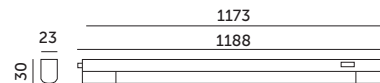

- podstawa wykonana z tworzywa sztucznego, klosz mleczny z poliwęglanu,
- kąt rozsyłu światła: 120 stopni,
- możliwość łączenia opraw w szereg (maksymalnie do 120 W) bezpośrednio oprawa do oprawy lub za pomocą 20-centymetrowego łącznika dołączonego do zestawu,
- możliwość przymocowania oprawy na wkrętach lub za pomocą samoprzylepnej taśmy dwustronnej (oba warianty dołączone do zestawu),
- nie można wymieniać lamp w oprawie.

- housing made of plastic, milky cover made of PC,
- fixtures can be connected directly from fixture to fixture or using the 20 cm connector included in the set (up to 120W total),
- can be mounted with screws or double-sided adhesive tape (both included in the set),
- lamps in the fixture cannot be replaced.