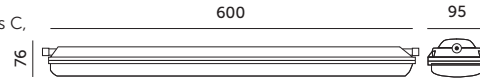

# LED NEXFORCE 1 20W

zewnętrzny przyłącz  
external connection

PRODUKT Z ATESTEM

- oprawa hermetyczna z wbudowanymi diodami LED,
- podstawa i klosz mleczny wykonane z poliwęglanu,
- kąt rozsytu światła: 120 stopni,
- oprawa zawiera źródła światła o klasie energetycznej C,
- możliwość wymiany źródła światła LED jedynie przez wykwalifikowany personel.

- hermetic fixture with LED diodes inside,
- base and milky cover made of PC,
- beam angle: 120 degrees,
- fixture includes light sources of energy class C,
- the LED light source can only be replaced by qualified personnel.