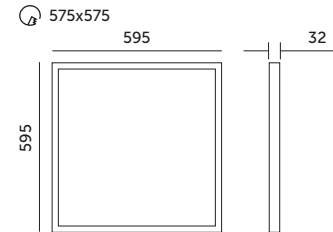

PROFESSIONAL LINE

PANELE LED /LED PANELS

LED CAPRI PRO 60x60 40W

- ledowy zamiennik oprawy rastrowej,
- kąt rozsytu światła: 120 stopni,
- oprawa zawiera źródła światła o klasie energetycznej E,
- możliwość wymiany źródeł światła LED jedynie przez wykwalifikowany personel.

- LED substitute of louver fitting,
- beam angle: 120 degrees,
- fixture includes light sources of energy class E,
- the LED light source can only be replaced by qualified personnel.

MODEL	INDEKS	POBÓR MOCY [W]	BARWA ŚWIATŁA	STRUMIEŃ ŚWIETLNY [lm]	WAGA NETTO [kg]	PAKOWANIE [szt.]	KOD EAN
MODEL	INDEX	POWER [W]	LIGHT COLOR	LUMINOUS FLUX [lm]	NET WEIGHT [kg]	PACKING [pcs.]	BARCODE
LED CAPRI PRO 60x60 CB	KFCP40CB	40	CIEPŁOBIJAŁA WARM WHITE	4400	1,49	6	5902846015284