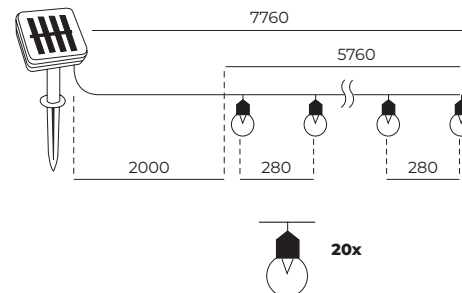

# SOLAR 20 LED STARLIGHT 0,12W

LED2B

- ledowa lampa solarna, zasilana energią słoneczną,
- lampa automatycznie włącza się o zmroku i ładuje się w ciągu dnia,
- przy pełnym naładowaniu baterii czas świecenia wynosi 6-8h,
- moc instalacji fotowoltaicznej: 0,24Wp,
- łatwy montaż dzięki brakowi okablowania,
- zawiera wymienny akumulator typu AA (LR6),
- nie można wymienić lamp w oprawie.