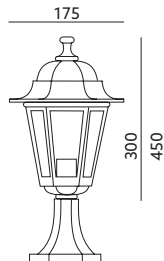

LAMPY OGRODOWE / GARDEN LIGHTS

LO 4104

ZŁOTY / GOLD

- stylowa lampa ogrodowa stojąca wykonana z aluminium, ze szklanymi szybkami.

- stylish garden upright luminaire made of aluminum with glass covers.

MODEL	INDEKS	KOLOR	WAGA NETTO [kg]	PAKOWANIE [szt.]	KOD EAN
MODEL	INDEX	COLOR	NET WEIGHT [kg]	PACKING [pcs.]	BARCODE
LO 4104	KTLO4104ZLAL	ZŁOTY GOLD	0,73	10	5906340214983