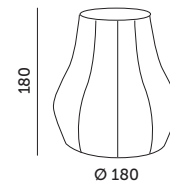

KOBI DESIGN

LAMPY OGRODOWE / GARDEN LIGHTS

CRETE LS R1 x5

DREWNO / WOOD

CZARNY / BLACK

- klosz do zestawu CRETE,
- wykonany z tworzywa.

- lampshade for CRETE set,
- made of plastic.

MODEL	INDEKS	KOLOR	WAGA NETTO [kg]	PAKOWANIE [szt.]	KOD EAN
MODEL	INDEX	COLOR	NET WEIGHT [kg]	PACKING [pcs]	BARCODE
CRETE LS R1 X5	KDSN00000013	DREWNO WOOD	1,08	4	5902201373615
CRETE LS R2 X5	KDSN00000014	CZARNY BLACK	1,04	4	5902201373622