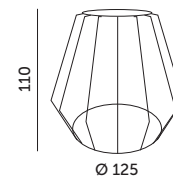

# CRETE LS D1 x5

CZARNY / BLACK

- klosz do zestawu CRETE,  
- wykonany z metalu.

- lampshade for CRETE set,  
- made of metal.

MODEL	INDEKS	KOLOR	WAGA NETTO [kg]	PAKOWANIE [szt.]	KOD EAN
MODEL	INDEX	COLOR	NET WEIGHT [kg]	PACKING [pcs]	BARCODE
CRETE LS D1 X5	KDSN00000012	CZARNY BLACK	0,25	20	5902201373608