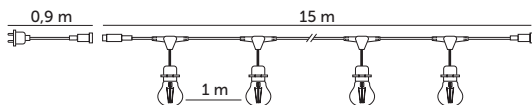

KOBİ DESIGN

LAMPY OGRODOWE / GARDEN LIGHTS

BAJA LED SET 15m

+ 15x1W E27

- girlanda 15-metrowa o rozmieszczeniu gniazd co 1 m,
- możliwość łączenia w szereg do maksymalnej mocy 1500W,
- źródła światła w zestawie: 1W na gwint E27 – 15 sztuk,
- kat rozsyłu światła: 220 stopni,
- przewód: H05RN-F 2 x 1 mm.

- 15 m garland with sockets spaced every 1 m,
- can be connected in series up to 1500W max.,
- light sources included: 1W E27 – 15 pcs,
- beam angle: 220 degrees,
- wire: H05RN-F 2 x 1 mm.

MODEL	INDEKS	KOLOR	STRUMIEN ŚWIETLNY [lm]	WAGA [kg]	PAKOWANIE [szt.]	KOD EAN
MODEL	INDEX	COLOR	LUMINOUS FLUX [lm]	NET WEIGHT [kg]	PACKING [pcs]	BARCODE
BAJA LED SET 15M + 15X1W E27	KTBA15M15G1W	CZARNY BLACK	15X50	2,55	4	5902201369960