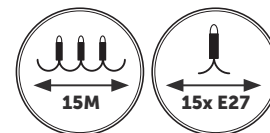

KOBİ DESIGN

LAMPY OGRODOWE / GARDEN LIGHTS

BAJA LED SET 15m

+ 15x1W E27

- girlanda 15-metrowa o rozmieszczeniu gniazd co 1 m,
- możliwość łączenia w szereg do maksymalnej mocy 1500W,
- źródła światła w zestawie: 1W na gwint E27 – 15 sztuk,
- kat rozsyłu światła: 220 stopni,
- przewód: H05RN-F 2 x 1 mm.

- 15 m garland with sockets spaced every 1 m,
- can be connected in series up to 1500W max.,
- light sources included: 1W E27 – 15 pcs,
- beam angle: 220 degrees,
- wire: H05RN-F 2 x 1 mm.

MODEL	INDEKS	KOLOR	STRUMIEN ŚWIETLNY [lm]	WAGA [kg]	PAKOWANIE [szt.]	KOD EAN
MODEL	INDEX	COLOR	LUMINOUS FLUX [lm]	NET WEIGHT [kg]	PACKING [pcs]	BARCODE
BAJA LED SET 15M + 15X1W E27	KTBA15M15G1W	CZARNY BLACK	15X50	2,55	4	5902201369960