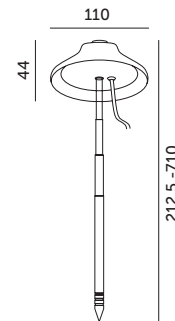

LED VERDI 5W

- teleskopowa lampa LED wspomagająca wzrost roślin, zwłaszcza w miejscach z niedoborami światła słonecznego,
- wysokość lampy można regulować,
- po włączeniu lampki, pracuje ona automatycznie w trybie oświetlenia roślin przez 16 godzin, po czym wyłącza się na 8 godzin,
- kąt rozsyłu światła: 110 stopni,
- zasilanie poprzez podłączenie portu USB-A w lampce,
- zaleca się utrzymywać rośliny w odległości minimum 5 cm od źródła światła,
- zestaw nie zawiera doniczki,
- strumień fotonów fotosyntetycznych (PPF) – ilość światła użytecznego dla roślin, im więcej $\mu\text{mol/s}$ tym lepiej dla roślin.

- telescopic LED lamp supporting plant growth, especially in places with sunlight deficiency,
- height can be adjusted,
- once turned on, the lamp operates automatically, illuminating plants for 16 hours and then turning off for 8 hours,
- beam angle: 110 degrees,
- powered via USB-A,
- it is recommended to keep plants at least 5 cm away from the light source,
- pot is not included in the set,
- Photosynthetic Photon Flux (PPF) – the amount of light useful for plants; the higher value, the better.

MODEL	INDEKS	POBÓR MOCY [W]	BARWA ŚWIATEŁA	PPF [$\mu\text{mol/s}$]	WAGA NETTO [kg]	PAKOWANIE [szt.]	KOD EAN
MODEL	INDEX	POWER [W]	LIGHT COLOR	PPF [$\mu\text{mol/s}$]	NET WEIGHT [kg]	PACKING [pcs]	BARCODE
LED VERDI 5W	KDSN00000026	5	CIEPŁOBIŁA WARM WHITE	4,6	0,14	20	5902201376838