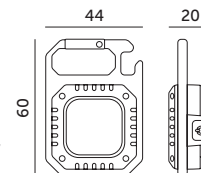

# LED X-MPR MICRO

**LED2B**

- wielofunkcyjna latarka ledowa mini,
- posiada 7 trybów pracy:
  - 4W/6000K - 50% lub 100% świecenia,
  - 2,4W/3000K - 50% lub 100% świecenia,
  - turbo 4W+2,4W,
  - czerwony 0,6W i czerwony migający (SOS),
- zawiera niewyjmialny akumulator litowo-polimerowy 500mAh,
- czas świecenia wynosi max. 3h,
- czas ładowania do pełnej pojemności: około 1h.
- kąt rozsyłu światła: 110 stopni,
- ładowanie za pomocą zamykanego portu USB-C i kabla (około 30cm) dołączonego do zestawu, poprzez podłączenie do komputera, powerbanku itp.
- posiada wskaźnik naładowania baterii,
- wyposażona w magnes, zawieszkę-brelok, podpórkę dzięki której latarka może stać oraz otwieracz do butelek.

- multifunctional mini led flashlight,
- has 7 working modes:
  - 4W/6000K – 50% or 100% of brightness,
  - 2,4W/3000K – 50% or 100% of brightness,
  - turbo: 4W + 2,4W,
  - RED 0,6W and flashing red (SOS),
- contains a non-removable 500mAh lithium-polymer battery,
- working time: max. 3h,
- full charging time: 1h,
- beam angle: 110 degrees,
- charging via a closed USB-C port and a cable (approx. 30 cm) included in the set, by connecting to a computer, power bank, etc.
- battery level indicator,
- has a magnet, hanger that can be placed on keychain, a support due to which it can stand and bottle-opener.

MODEL	INDEKS	POBÓR MOCY [W]	BARWA ŚWIATŁA	STRUMIEŃ ŚWIETLNY [lm]	WAGA NETTO [kg]	PAKOWANIE [szt.]	KOD EAN
MODEL	INDEX	POWER [W]	LIGHT COLOR	LUMINOUS FLUX [lm]	NET WEIGHT [kg]	PACKING [pcs.]	BARCODE
LED X-MPR MICRO	KDLXRMCZ	4+2,4	3000K/6000K/ CZERWONY   RED	370+280	0,04	40/10 DISPLAY	5902201378429