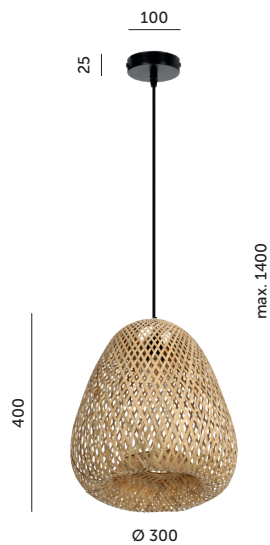

KOBİ DESIGN

LAMPY WISZĄCE / HANGING LAMPS

BOHO BEIRUT

- lampa wisząca na 1 żarówkę,
- o tradycyjnym gwincie E27,
- klosz wykonany ze splecionego bambusa – materiału naturalnego,
- regulowana wysokość lampy: max. 140 cm,
- nie zawiera źródła światła.

- hanging lamp – 1 x E27,
- lampshade made of woven bamboo – a natural material,
- adjustable height – max. 140 cm,
- light source not included.

MODEL	INDEKS	KOLOR	WAGA NETTO [kg]	PAKOWANIE [szt.]	KOD EAN
MODEL	INDEX	COLOR	NET WEIGHT [kg]	PACKING [pcs]	BARCODE
BOHO BEIRUT	KRBOBTCZ	BEŻOWY BEIGE	0,80	1	5902201366310