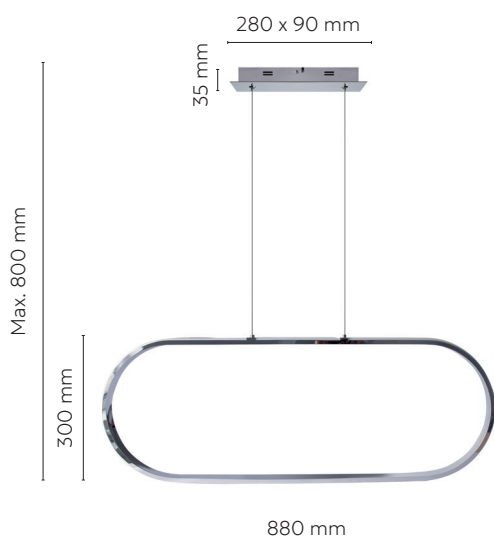

LAMPY WISZĄCE / HANGING LAMPS

KORA LED 25W

CHROM / CHROME

MODEL: **KORA LED 25W**

INDEKS / INDEX: **I1767992**

POBÓR MOCY / POWER: **25 W**

BARWA ŚWIATEŁA / LIGHT COLOR: **4000 K**

STRUMIEŃ ŚWIETLNY / LUMINOUS FLUX: **1250 lm**

WAGA NETTO / NET WEIGHT: **1,09 kg**

PAKOWANIE [szt.] / PACKING [pcs.]: **10**

KOD EAN / BARCODE: **6911909506361**

PL

- ledowa lampa wisząca,
- barwa światła neutralna – 4000K,
- można regulować długość zwisu,
- nie można wymienić lamp w oprawie.

EN

- LED hanging lamp,
- neutral light color – 4000K,
- length of the overhang can be adjust,
- led diodes inside are unchangeable.