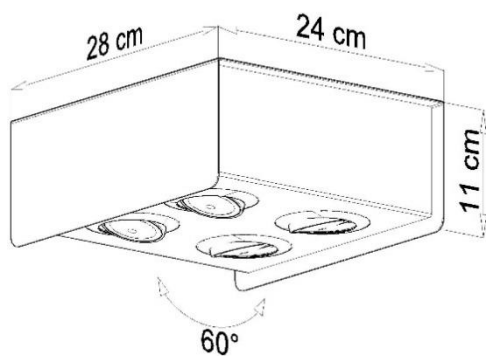

# STEREO 4

BIAŁO-CZARNY / WHITE-BLACK

MODEL: **STEREO 4**

INDEKS / INDEX: **ISL0408**

WAGA NETTO / NET WEIGHT: **2,3 kg**

PAKOWANIE [szt.] / PACKING [pcs.]: **1**

KOD EAN / BARCODE: **5902622429106**

## PL

- materiał: stal
- kolor: biało-czarny
- ilość, rodzaj i moc żarówek: 4xGU10  
max. 4x6W (nie dołączone)

## EN

- made of steel
- color: white-black
- quantity, type and power of bulbs: 4xGU10  
max. 4x6W (not included)