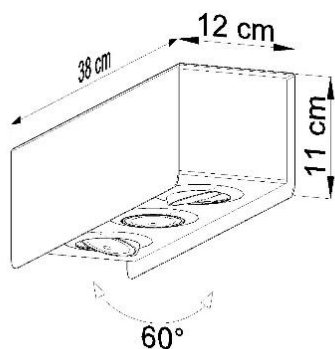

SPOTY / SPOTS

STEREO 3

CZARNO-BIAŁY / BLACK-WHITE

MODEL: **STEREO 3**

INDEKS / INDEX: **ISL0411**

WAGA NETTO / NET WEIGHT: **2 kg**

PAKOWANIE [szt.] / PACKING [pcs.]: **1**

KOD EAN / BARCODE: **5902622429083**

PL

- materiał: stal
- kolor: czarno-biały
- ilość, rodzaj i moc żarówek: 3xGU10 max. 3x6W (nie dołączone)

EN

- made of steel
- color: black-white
- quantity, type and power of bulbs: 3xGU10 max. 3x6W (not included)