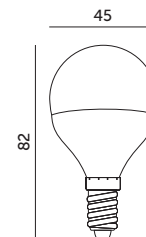

# LED MB 4,5W E14

- ledowy zamiennik tradycyjnej  
żarówki kulistej,  
- kąt rozsytu światła: 200 stopni.

- LED substitute for a traditional  
ball lamp,  
- beam angle: 200 degrees.

MODEL	INDEKS	POBÓR MOCY [W]	BARWA ŚWIATŁA	STRUMIEŃ ŚWIETLNY [lm]	WAGA NETTO [kg]	PAKOWANIE [szt.]	KOD EAN
MODEL	INDEX	POWER [W]	LIGHT COLOR	LUMINOUS FLUX [lm]	NET WEIGHT [kg]	PACKING [pcs]	BARCODE
LED MB 4,5W E14 CB	KAMBE1445WCB	4,5	CIEPŁOBIĄŁA WARM WHITE	420	0,02	100	5900605091333
LED MB 4,5W E14 NB	KAMBE1445WNB	4,5	NEUTRALNA BIAŁA NEUTRAL WHITE	420	0,02	100	5902846013839
LED MB 4,5W E14 ZB	KAMBE1445WZB	4,5	ZIMNOBIĄŁA COOL WHITE	420	0,02	100	5900605097090