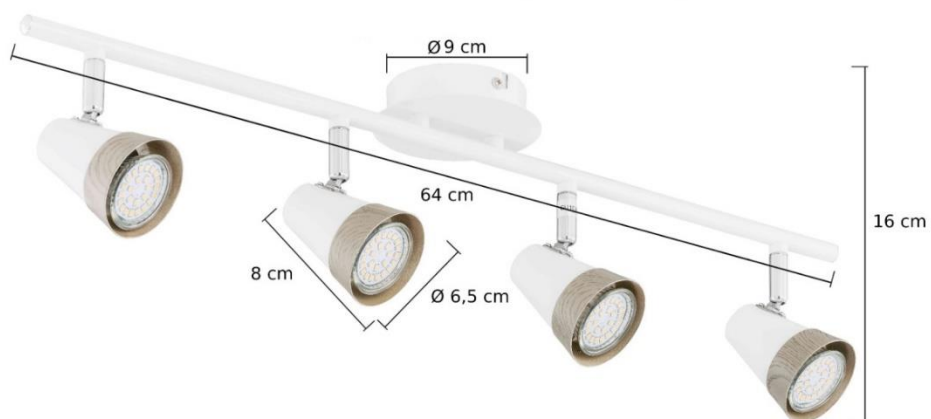

SPOTY / SPOTS

ROX 1304

BIAŁY-DREWNO / WHITE-WOOD

MODEL: ROX 1304

INDEKS / INDEX: IROX1304

WAGA NETTO / NET WEIGHT: 1,3 kg

PAKOWANIE [szt.] / PACKING [pcs.]: 1

KOD EAN / BARCODE: 5901087113049

PL

- materiał: metal
- kolor: biały-drewno
- ilość, rodzaj i moc żarówek: 4xGU10 max. 50W (nie dołączone)

EN

- made of metal
- color: white-wood
- quantity, type and power of bulbs: 4xGU10 max. 50W (not included)