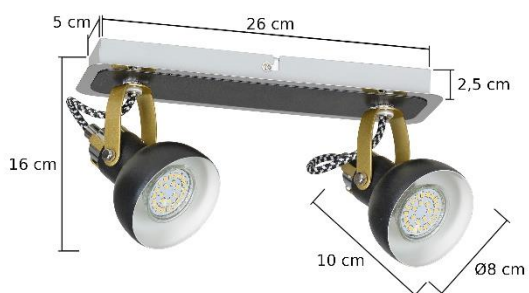

SPOTY / SPOTS

PIXI 1402

CZARNY / BLACK

MODEL: **PIXI 1402**

INDEKS / INDEX: **IPIXI1402**

WAGA NETTO / NET WEIGHT: **1,1 kg**

PAKOWANIE [szt.] / PACKING [pcs.]: **1**

KOD EAN / BARCODE: **5901087114022**

PL

- materiał: metal
- kolor: czarny
- ilość, rodzaj i moc żarówek: 2xGU10 max. 50W (nie dołączone)

EN

- made of metal
- color: black
- quantity, type and power of bulbs: 2xGU10 max. 50W (not included)