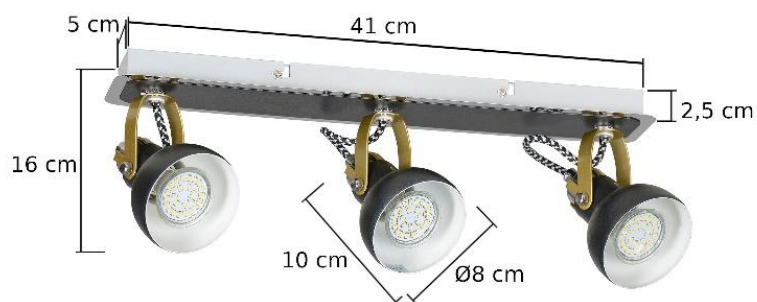

# PIXI 1403

CZARNY / BLACK

MODEL: **PIXI 1403**

INDEKS / INDEX: **IPIXI1403**

WAGA NETTO / NET WEIGHT: **1,6 kg**

PAKOWANIE [szt.] / PACKING [pcs.]: **1**

KOD EAN / BARCODE: **5901087114039**

## PL

- materiał: metal
- kolor: czarny
- ilość, rodzaj i moc żarówek: 3xGU10 max. 50W (nie dołączone)

## EN

- made of metal
- color: black
- quantity, type and power of bulbs: 3xGU10 max. 50W (not included)