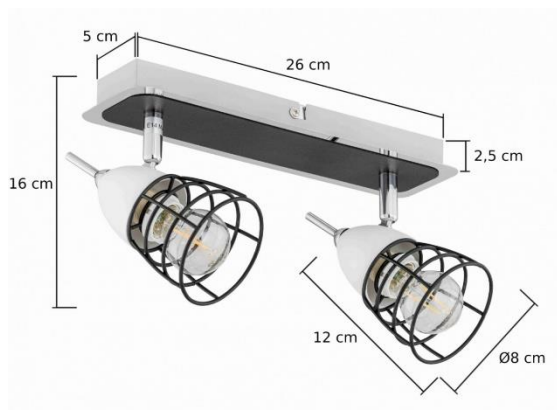

# SKY 1502

CZARNO-BIAŁY-CHROM / BLACK-WHITE-CHROME

MODEL: **SKY 1502**

INDEKS / INDEX: **ISKY1502**

WAGA NETTO / NET WEIGHT: **1,1 kg**

PAKOWANIE [szt.] / PACKING [pcs.]: **1**

KOD EAN / BARCODE: **5901087115029**

## PL

- materiał: metal
- kolor: czarno-biały-chrom
- ilość, rodzaj i moc żarówek: 2xE14 max. 40W (nie dołączone)

## EN

- made of metal
- color: black-white-chrome
- quantity, type and power of bulbs: 2xE14 max. 40W (not included)