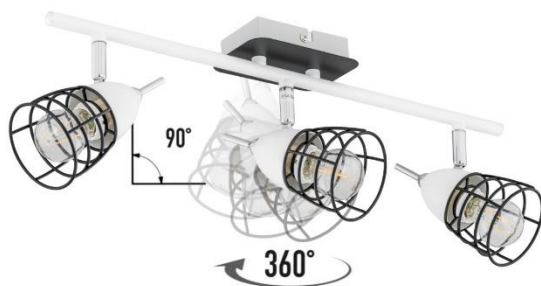

SPOTY / SPOTS

SKY 1523

CZARNO-BIAŁY-CHROM / BLACK-WHITE-CHROME

MODEL: **SKY 1523**

INDEKS / INDEX: **ISKY1523**

WAGA NETTO / NET WEIGHT: **1,3 kg**

PAKOWANIE [szt.] / PACKING [pcs.]: **1**

KOD EAN / BARCODE: **5901087115234**

PL

- materiał: metal
- kolor: czarno-biały-chrom
- ilość, rodzaj i moc żarówek: 3xE14
max. 40W (nie dołączone)

EN

- made of metal
- color: black-white-chrome
- quantity, type and power of bulbs: 3xE14
max. 40W (not included)