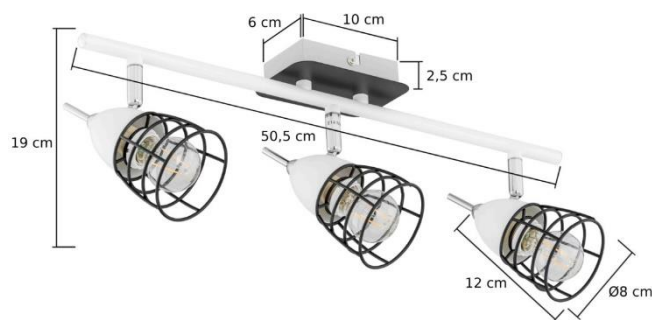

SPOTY / SPOTS

SKY 1523

CZARNO-BIAŁY-CHROM / BLACK-WHITE-CHROME

MODEL: **SKY 1523**

INDEKS / INDEX: **ISKY1523**

WAGA NETTO / NET WEIGHT: **1,3 kg**

PAKOWANIE [szt.] / PACKING [pcs.]: **1**

KOD EAN / BARCODE: **5901087115234**

PL

- materiał: metal
- kolor: czarno-biały-chrom
- ilość, rodzaj i moc żarówek: 3xE14
max. 40W (nie dołączone)

EN

- made of metal
- color: black-white-chrome
- quantity, type and power of bulbs: 3xE14
max. 40W (not included)