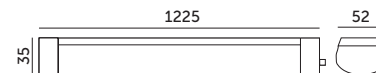

# LED CORTEZ 36W

- hermetyczna oprawa ledowa,
- obudowa i klosz mleczny wykonane z poliwęglanu,
- nie można łączyć opraw,
- kąt rozsyłu światła: 120 stopni,
- oprawa zawiera źródła światła w klasie energetycznej D,
- możliwość wymiany źródła światła LED jedynie przez wykwalifikowany personel.

- hermetic LED fixture,
- housing and milky cover made of PC,
- fixtures cannot be connected together,
- beam angle: 120 degrees,
- fixture includes light sources of energy class D,
- light sources can be replaced only by qualified personnel.