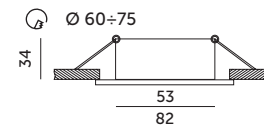

## OH14

MAT CZARNY  
MATT BLACKBIAŁY  
WHITECHROM  
CHROMEMAT CHROM  
MATT CHROMEPATYNA  
VERDGRAS

- pierścień ozdobny do opraw – nieruchomy,
- wykonany z wytłaczanej blachy stalowej,
- nie zawiera źródła światła,
- nie zawiera oprawki ceramicznej.

- decorative ring for recessed fittings – fixed,
- made of stamped steel sheet,
- light source not included,
- ceramic socket not included.

MODEL	INDEKS	KOLOR	WAGA NETTO [kg]	PAKOWANIE [szt.]	KOD EAN
MODEL	INDEX	COLOR	NET WEIGHT [kg]	PACKING [pcs]	BARCODE
OH14	KPOH14MCZ	MAT CZARNY MATT BLACK	0,04	50	5902201304879
OH14	KPOH14BI	BIAŁY WHITE	0,04	50	5906340210879
OH14	KPOH14CH	CHROM CHROME	0,04	50	5906340210824
OH14	KPOH14MCH	MAT CHROM MATT CHROME	0,04	50	5906340210862
OH14	KPOH14PA	PATYNA VERDGRAS	0,04	50	5906340216185