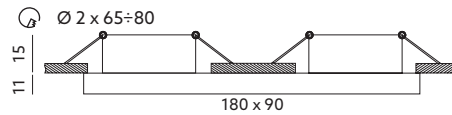

PIERŚCIEŃ OZDOBNY DO OPRAW / DECORATIVE RING FOR FITTINGS

OH227

PRZEŹROCZYSTY / TRANSPARENT

- pierścień ozdobny do opraw - nieruchomy,
- wykonany ze stopu aluminium i szkła,
- nie zawiera źródła światła,
- nie zawiera oprawki ceramicznej.

- decorative ring for fittings - fixed,
- made of aluminum alloy and glass,
- light source excluded,
- holder excluded.

MODEL	INDEKS	KOLOR	WAGA NETTO [kg]	PAKOWANIE [szt.]	KOD EAN
MODEL	INDEX	COLOR	NET WEIGHT [kg]	PACKING [pcs.]	BARCODE
OH227	KPOH227CL	PRZEŹROCZYSTY TRANSPARENT	0,29	25	5900605096710

MAX
50W

d---[m]
0,5

G5.3

GU10