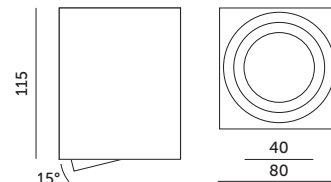

OPRAWY DO NABUDOWANIA / BUILD-ON FIXTURES

OH37 L

BIAŁY / WHITE

- sufitowa oprawa punktowa – ruchoma,
- wykonana z aluminium,
- jako źródło światła stosuje się żarówki GU10,
- oprawka do źródła światła w zestawie,
- oprawa nie zawiera źródła światła.

- ceiling lighting point fixture – movable,
- made of aluminum,
- GU10 lamps are used as a light source,
- holder included,
- light source excluded.

MODEL	INDEKS	KOLOR	WAGA NETTO [kg]	PAKOWANIE [szt.]	KOD EAN
MODEL	INDEX	COLOR	NET WEIGHT [kg]	PACKING [pcs.]	BARCODE
OH37L	KPOH37LBI	BIAŁY WHITE	0,69	20	5900605098691