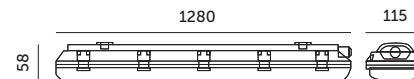

STANDARD LINE

OPRAWY ŚWIETLÓWKOWE / LED T8 FIXTURES

HERMETIC 2x120

- oprawa hermetyczna na świetlówki T8 LED z zasilaniem jednostronnym,
- obudowa wykonana z ABS, klosz przezroczysty z polistyrenu (PS),
- oprawa nie zawiera źródła światła.

- hermetic fixture for T8 LED tubes with single-sided power,
- housing made of ABS, transparent cover made of polystyrene (PS),
- light source not included.

| MODEL | INDEKS | WAGA NETTO [kg] | PAKOWANIE [szt.] | KOD EAN |
|----------------|-----------|-----------------|------------------|---------------|
| MODEL | INDEX | NET WEIGHT [kg] | PACKING [pcs] | BARCODE |
| HERMETIC 2X120 | KFHCE2120 | 0,74 | 10 | 5900605099360 |