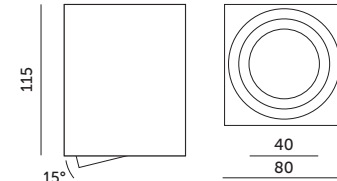

OPRAWY DO NABUDOWANIA / BUILD-ON FIXTURES

OH37 L

CZARNY / BLACK

- sufitowa oprawa punktowa – ruchoma,
- wykonana z aluminium,
- jako źródło światła stosuje się żarówki GU10,
- oprawka do źródła światła w zestawie,
- oprawa nie zawiera źródła światła.

- ceiling lighting point fixture – movable,
- made of aluminum,
- GU10 lamps are used as a light source,
- holder included,
- light source excluded.

MODEL	INDEKS	KOLOR	WAGA NETTO [kg]	PAKOWANIE [szt.]	KOD EAN
MODEL	INDEX	COLOR	NET WEIGHT [kg]	PACKING [pcs.]	BARCODE
OH37L	KPOH37LCZ	CZARNY BLACK	0,69	20	5900605098738