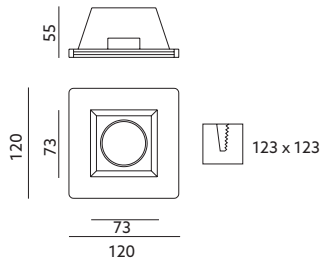

OPRAWY SUFITOWE / RECESSED FITTINGS

FIORE

- oprawa do wbudowania – nieruchoma,
- materiał: gips i metal,
- kolor: biały, może być malowany farbami ściennymi.

- built-in fitting – fixed,
- made of gypsum and metal,
- color: white, can be painted with mural paints.

MODEL	INDEKS	WAGA NETTO [kg]	PAKOWANIE [szt.]	KOD EAN
MODEL	INDEX	NET WEIGHT [kg]	PACKING [pcs.]	BARCODE
FIORE	KPFI	0,51	24	5900605099117