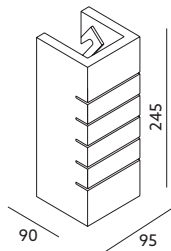

OPRAWY ŚCIENNE / WALL LAMPS

SECCO

- oprawa naścienna,
- materiał: gips i metal,
- kolor: biały, może być malowany farbami ściennymi.

- wall fixture,
- made of gypsum and metal,
- color: white, can be painted with mural paints.

MODEL	INDEKS	WAGA NETTO [kg]	PAKOWANIE [szt.]	KOD EAN
MODEL	INDEX	NET WEIGHT [kg]	PACKING [pcs.]	BARCODE
SECCO	KRSE	1,60	12	5900605099025

MAX
40W